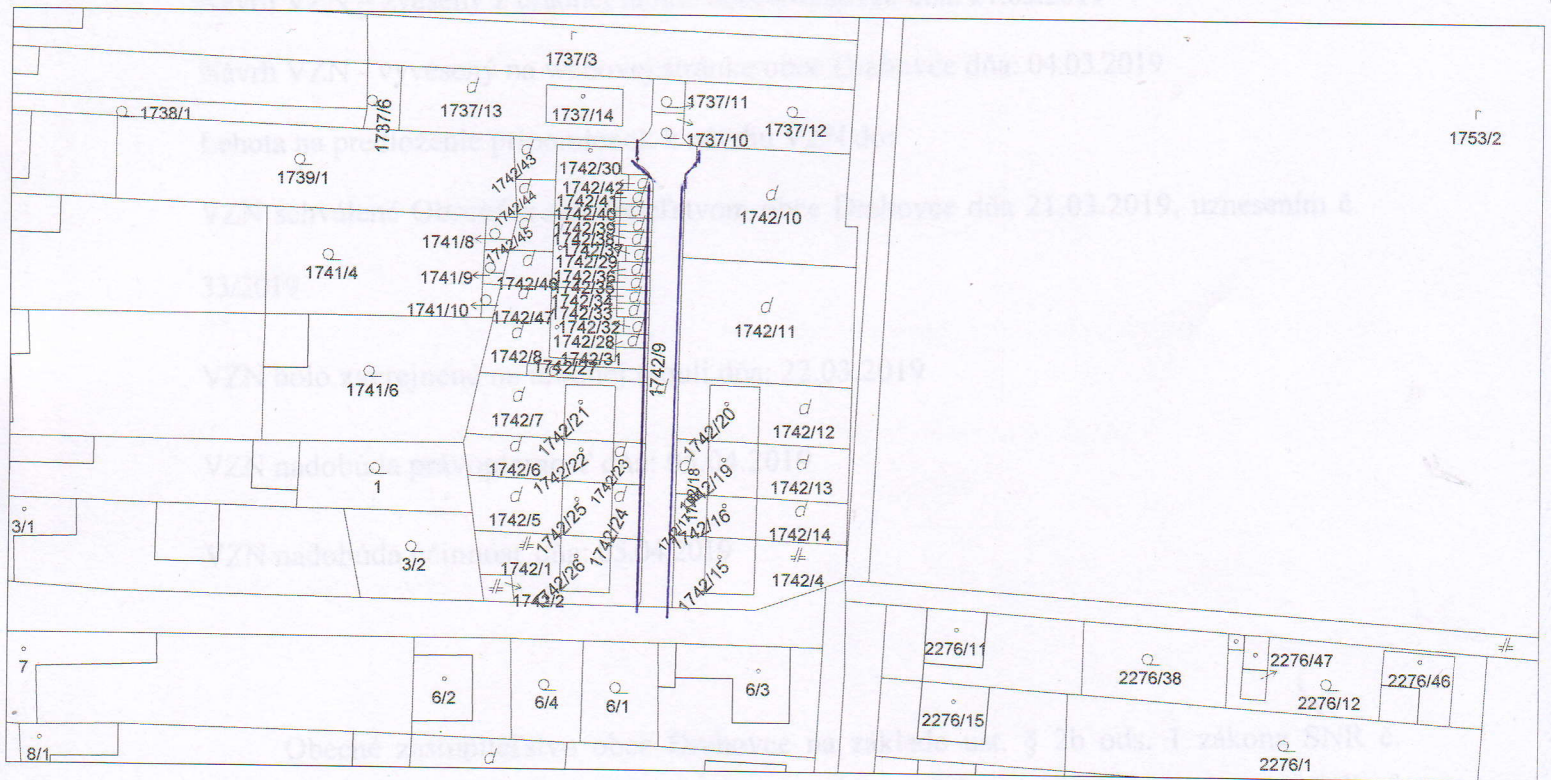

# Informatívna kópia z mapy

Vytvorené cez katastrálny portál

Okres: Piešťany  
Obec: DRAHOVCE  
Katastrálne územie: Drahovce

štvrtok, 28. februára 2019 15:03

SCALE 1 : 1 315

Všeobecne záväzná nariadenie č. 2/2019  
o určení názva ulice „Záhradná ulica“