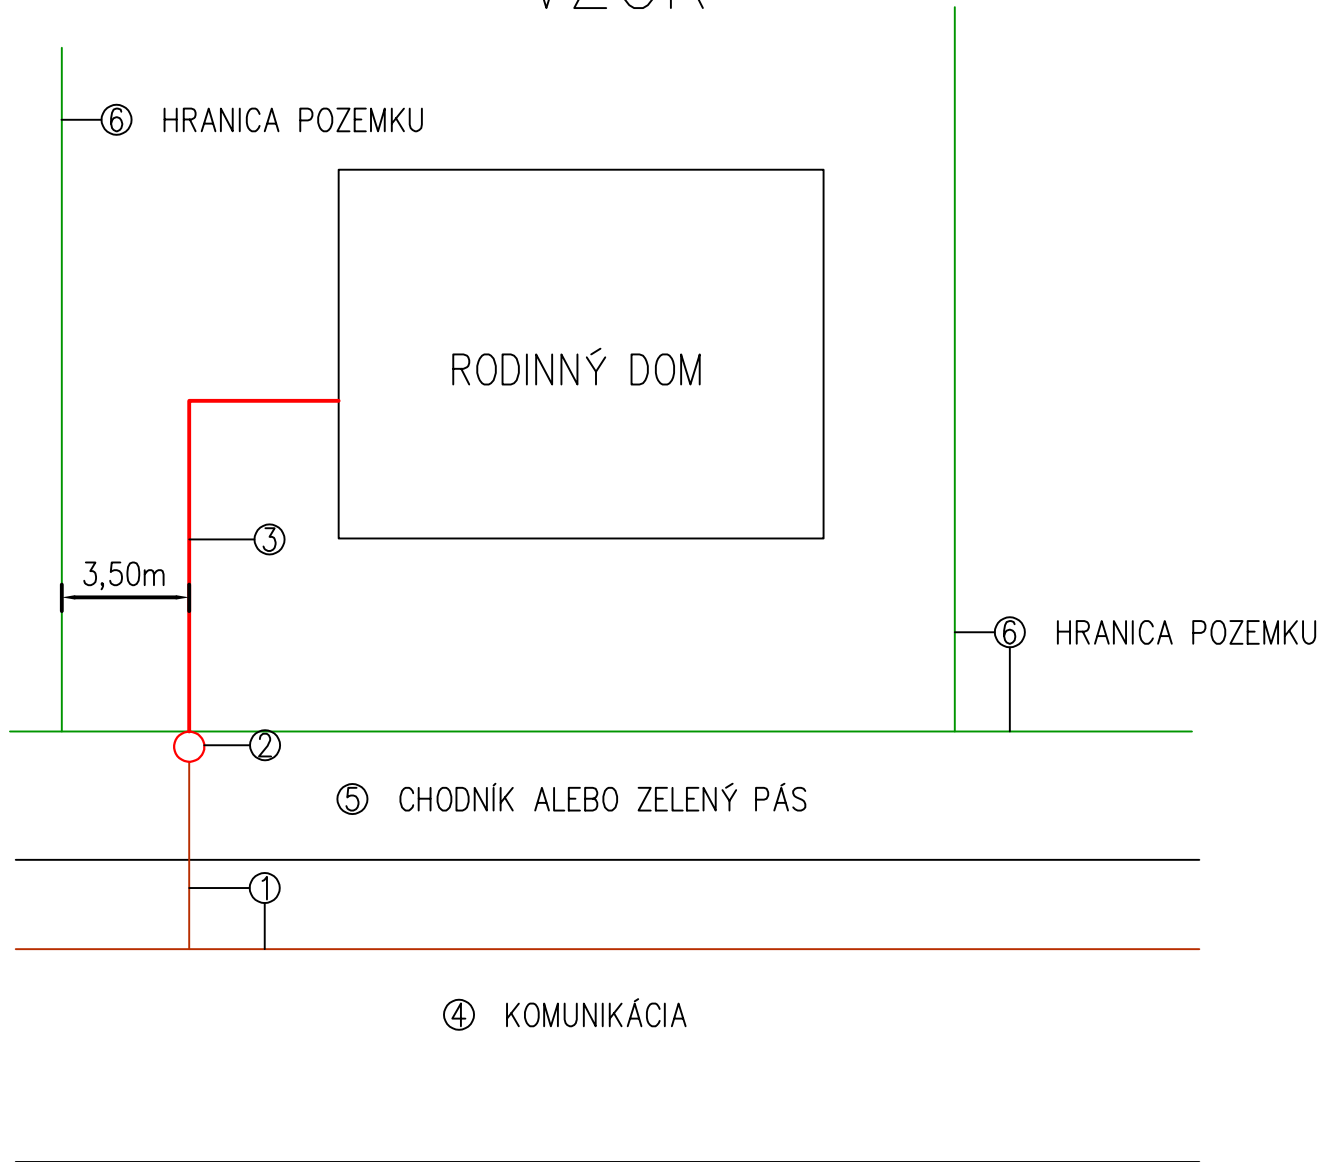

VZOR

LEGENDA:

- ① VEREJNÁ SPLAŠKOVÁ KANALIZÁCIA A KANALIZAČNÁ ODBOČKA VYBUDOVANÁ Z EU FONDOV
- ② REVÍZNA KANALIZAČNÁ ŠACHTA – INVESTÍCIA MAJITELA NEHNUTELNOSTI
- ③ KANALIZAČNÁ PRÍPOJKA – INVESTICIA MAJITELA NEHNUTELNOSTI
- ④ KOMUNIKÁCIA
- ⑤ CHODNÍK ALEBO ZELENÝ PÁS
- ⑥ HRANICA POZEMKU